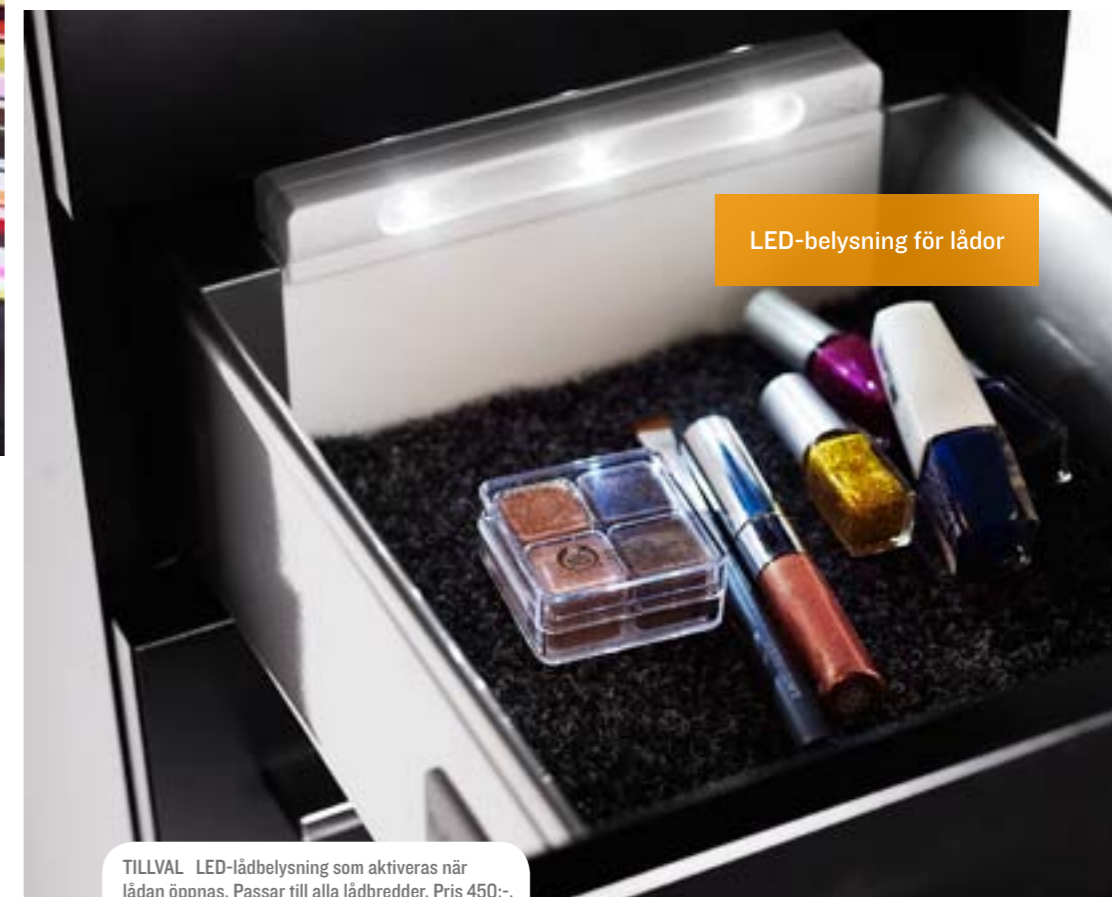

LED-belysning för lådor

TILLVAL LED-lådbelysning som aktiveras när lådan öppnas. Passar till alla lådbredder. Pris 450:-.