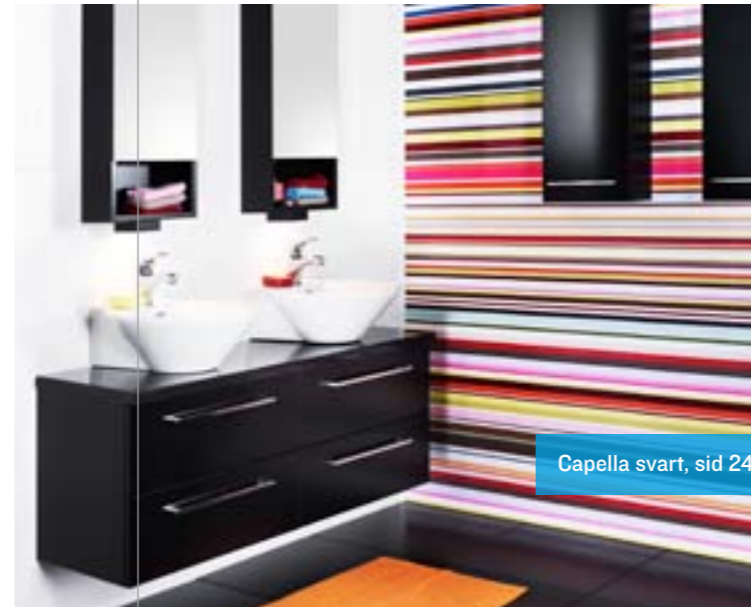

NYHET HORISONT
Färdigmonterad eller
GÖR-DET-SJÄLV

Capella svart, sid 24

NYHET
Nya blandare
i sortimentet,
sid 67

NYHET
LED-belysning
för lådor, sid 25

Natural Color System (NCS) © ®
är det enda färgsystem som
beskriver färger exakt som vi ser
dem, vilket gör att det är lätt att
förstå, logiskt och lätt att använda.
Alla våra målade möbler kan mot
pristillägg väljas i valfri NCS-kulör.