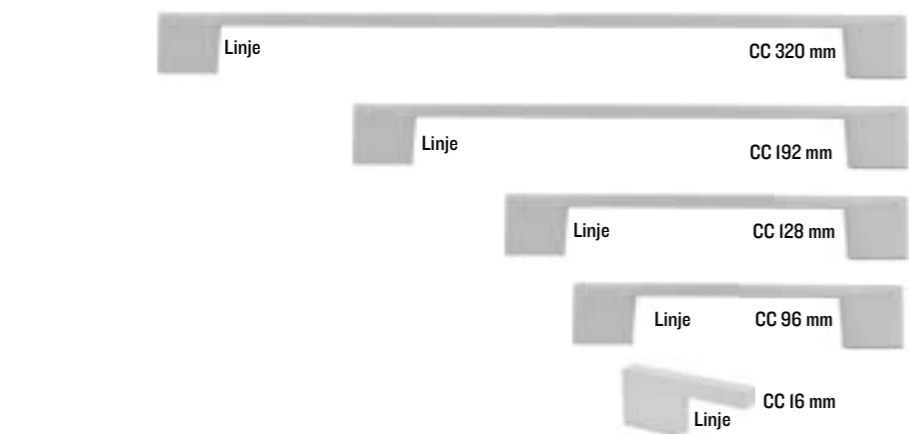

VITT BLANK-KROM MATT-KROM SVART

Art nr	H22V	H22BK	H22MK	H22S
Pris	120:-	150:-	140:-	130:-
Art nr	H23V	H23BK	H23MK	H23S
Pris	90:-	120:-	110:-	100:-
Art nr	H24V	H24BK	H24MK	H24S
Pris	75:-	95:-	85:-	80:-
Art nr	H25V	H25BK	H25MK	H25S
Pris	65:-	85:-	75:-	70:-
Art nr	H26V	H26BK	H26MK	H26S
Pris	60:-	90:-	80:-	65:-

Art nr				H32S
Pris				240:-
Art nr				H33S
Pris				190:-

Art nr			H42MK	
Pris			225:-	
Art nr			H43MK	
Pris			150:-	

Art nr		H52BK		
Pris		225:-		
Art nr		H53BK		
Pris		150:-		

Art nr		H62BK	H62MK	H62S
Pris		70:-	60:-	60:-

Art nr		K72BK	K72MK	K72S
Pris		60:-	50:-	50:-

Art nr		K73BK		
Pris		80:-		

Rustik antik

CC 96 mm

Art nr H71
Pris 75:-

Porslinshandtag

CC 96 mm

Art nr H72
Pris 125:-

Skål antik

CC 64 mm

Art nr H74
Pris 100:-

Skål krom

CC 64 mm

Art nr H73
Pris 100:-

Nyckel brons

Art nr K74
Pris 100:-

Nyckel antik

Art nr K75
Pris 100:-

Knopp brons

Art nr K76
Pris 70:-

Knopp antik

Art nr K77
Pris 70:-

Droppe brons

Art nr K78
Pris 90:-

Knopp porslin

Art nr K79
Pris 95:-

BLANDARE

ÖVRIGT

STÖDBEN i rostfritt stål

H 200-220 mm Art nr SBRK 250:-/st
H 250-270 mm Art nr SBRL 280:-/st

FÖRSTORINGSSPEGEL

Diameter 14 cm. Förstorar 2 - 2,5 ggr.
Passande alla speglar.
Fästes på befintlig spegel.
Art nr FS
Pris 295:-

TVÄTTSKÅLAR MED BRÄDDAVLOPP

Ø 420
H 150
D 435

TVÄTTSKÅL SPIRO
Art nr SPIRO
Pris 1 700:-

Ø 395
H 150
D 435

TVÄTTSKÅL RONDA
Art nr RONDA
Pris 1 700:-

B 500
H 120
D 350

TVÄTTFAT KUB
Art nr KUB
Pris 3 995:-