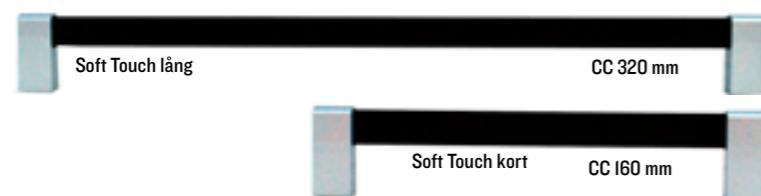

VITT BLANK-KROM MATT-KROM SVART

Art nr	H22V	H22BK	H22MK	H22S
Pris	120:-	150:-	140:-	130:-
Art nr	H23V	H23BK	H23MK	H23S
Pris	90:-	120:-	110:-	100:-
Art nr	H24V	H24BK	H24MK	H24S
Pris	75:-	95:-	85:-	80:-
Art nr	H25V	H25BK	H25MK	H25S
Pris	65:-	85:-	75:-	70:-
Art nr	H26V	H26BK	H26MK	H26S
Pris	60:-	90:-	80:-	65:-

Art nr				H32S
Pris				240:-
Art nr				H33S
Pris				190:-

Art nr			H42MK	
Pris			225:-	
Art nr			H43MK	
Pris			150:-	

Art nr		H52BK		
Pris		225:-		
Art nr		H53BK		
Pris		150:-		

Art nr		H62BK	H62MK	H62S
Pris		70:-	60:-	60:-

Art nr		K72BK	K72MK	K72S
Pris		60:-	50:-	50:-

Art nr		K73BK		
Pris		80:-		

Rustik antik

CC 96 mm

Art nr H71
Pris 75:-

Porslinshandtag

CC 96 mm

Art nr H72
Pris 125:-

Skål antik

CC 64 mm

Art nr H74
Pris 100:-

Skål krom

CC 64 mm

Art nr H73
Pris 100:-

Nyckel brons

Art nr K74
Pris 100:-

Nyckel antik

Art nr K75
Pris 100:-

Knopp brons

Art nr K76
Pris 70:-

Knopp antik

Art nr K77
Pris 70:-

Droppe brons

Art nr K78
Pris 90:-

Knopp porslin

Art nr K79
Pris 95:-

BLANDARE

ÖVRIGT

STÖDBEN i rostfritt stål

H 200-220 mm Art nr SBRK 250:-/st
H 250-270 mm Art nr SBRL 280:-/st

FÖRSTORINGSSPEGEL

Diameter 14 cm. Förstorar 2 - 2,5 ggr.
Passande alla speglar.
Fästes på befintlig spegel.
Art nr FS
Pris 295:-

TVÄTTSKÅLAR MED BRÄDDAVLOPP

Ø 420
H 150
D 435

TVÄTTSKÅL SPIRO
Art nr SPIRO
Pris 1 700:-

Ø 395
H 150
D 435

TVÄTTSKÅL RONDA
Art nr RONDA
Pris 1 700:-

B 500
H 120
D 350

TVÄTTFAT KUB
Art nr KUB
Pris 3 995:-