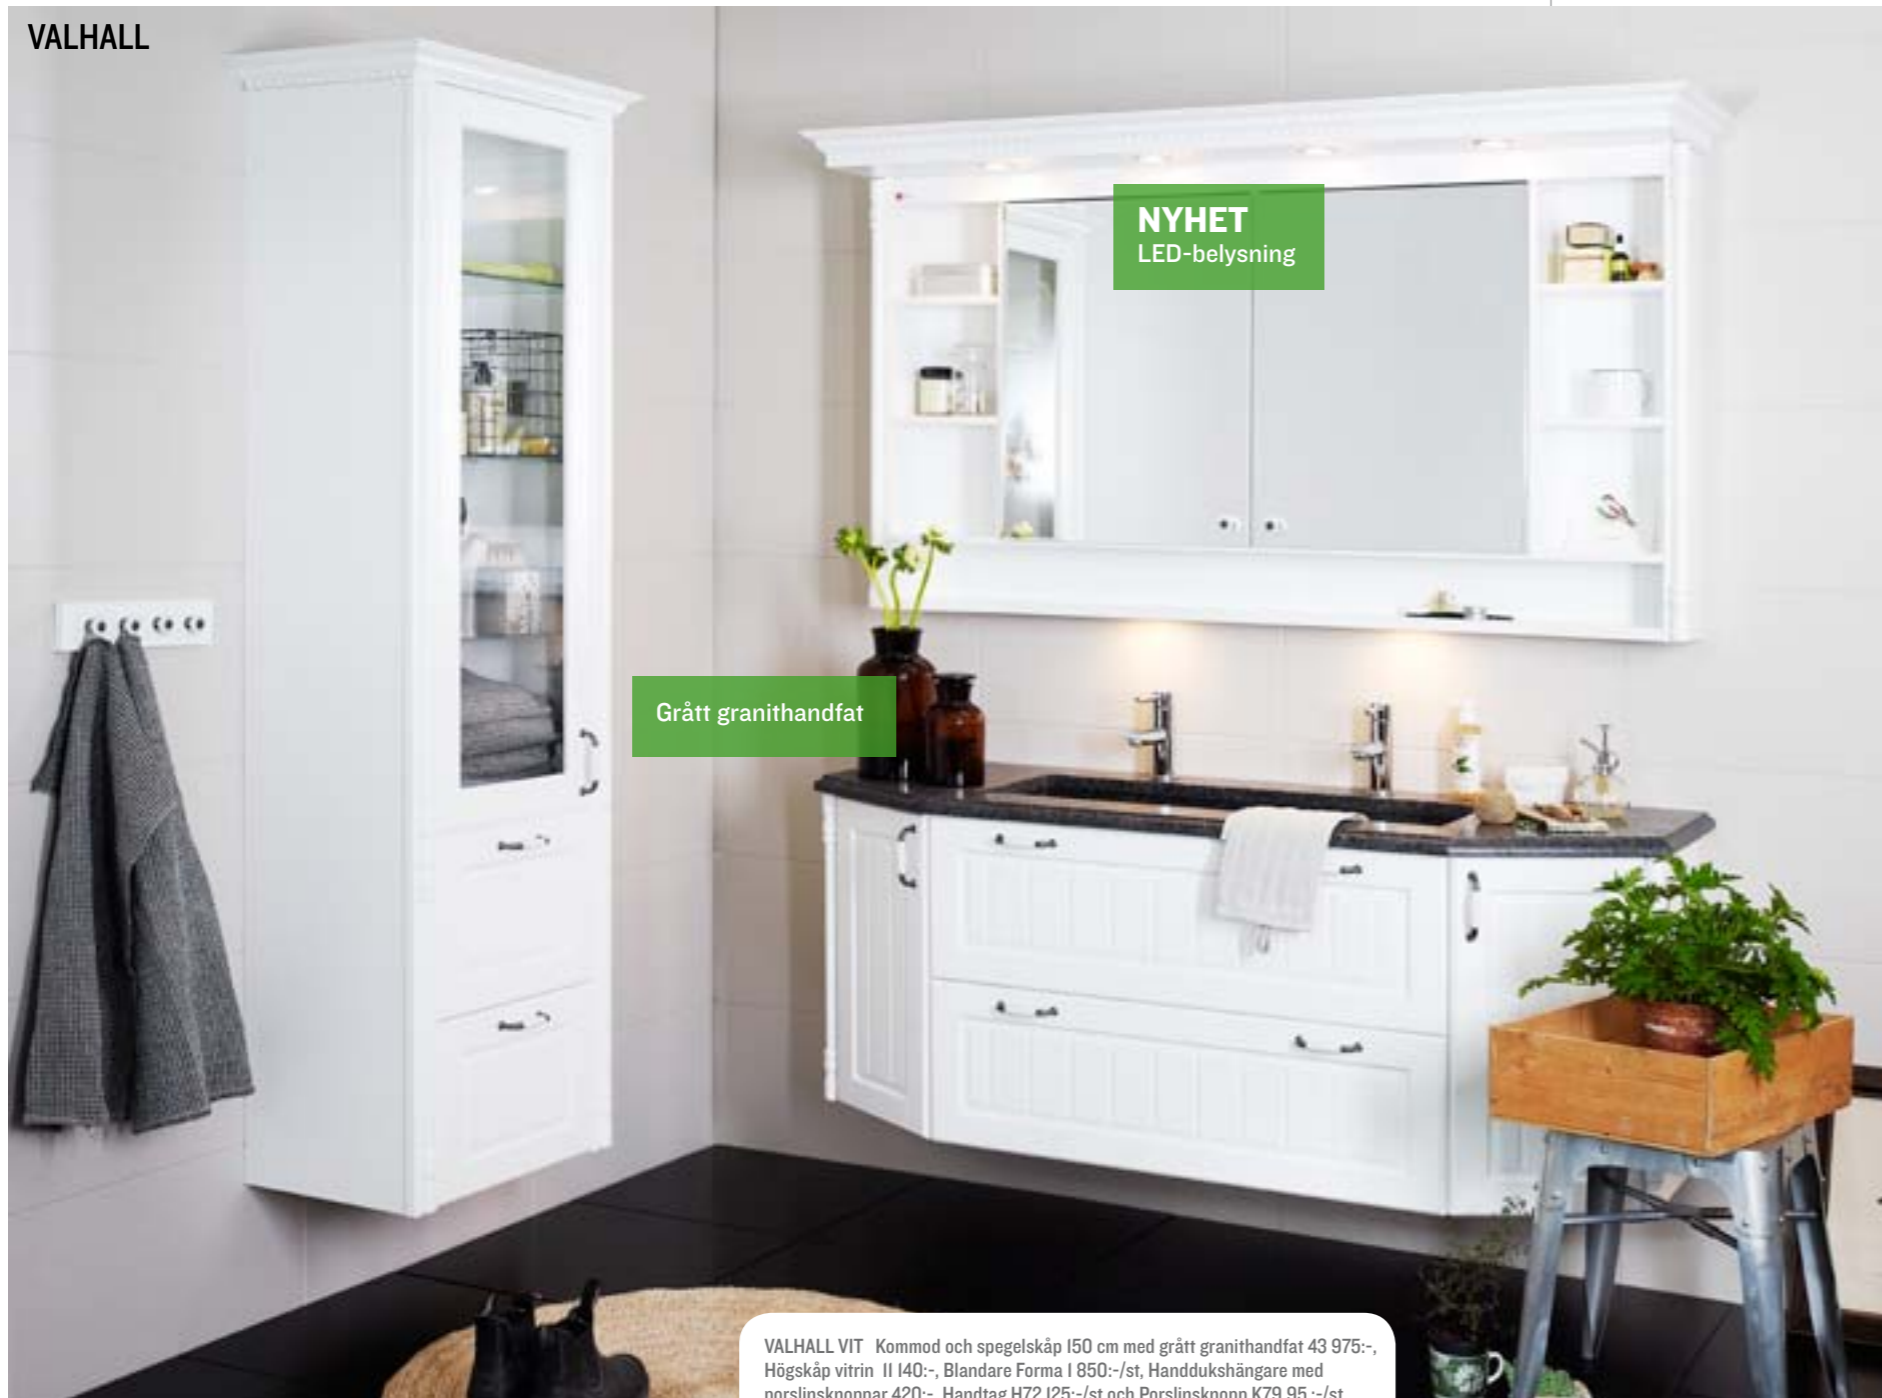

Grått granithandfat

NYHET
LED-belysning

VALHALL VIT Kommod och spegelskåp 150 cm med grått granithandfat 43 975,-,
Högskåp vitrin II 140,-, Blandare Forma I 850,-/st, Handdukhängare med
porslinsknoppar 420,-, Handtag H72 125,-/st och Porslinsknopp K79 95,-/st

VALHALL – EN KLASSIKER I NY KOSTYM

Valhall finns numera med luckor och utdragslådor, en modernisering med bibehållen klassisk Valhall-design. Naturligtvis erbjuder Valhall högsta komfort t ex lådor med fullutdrag, dämpning och självindrag. I nedre utdragslådan finns en tredje dold låda vilken ger dig extraplats för dina småsaker. En av årets nyheter är det exklusiva och vackra handfatet i grå granit som du kan välja till Valhall. Den grå släta stenen harmonierar fantastiskt väl med möblerna och tillvalet med LED-belysning i handfatet lyfter möblerna ytterligare och väcker omgivningens intresse.

Valhall finns i vit, ljusgrå och mörkgrå kulör samt ek. Vill du gå steget längre och få en helt unik möbel erbjuder vi Valhall i valfri NCS-kulör mot pristillägg.

VALHALL

**LEVERERAS
FÄRDIGMONTERAD**