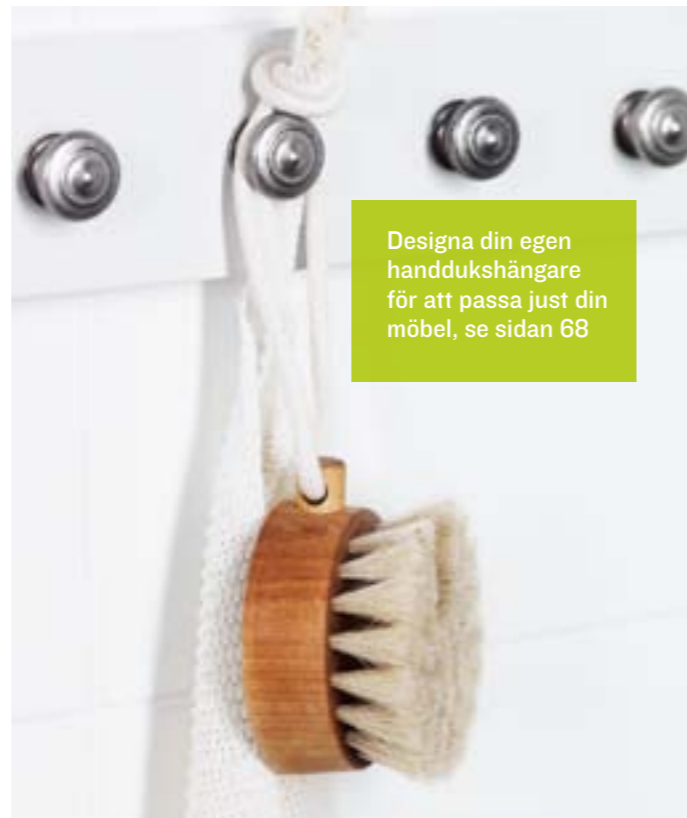

Designa din egen handdukhängare för att passa just din möbel, se sidan 68