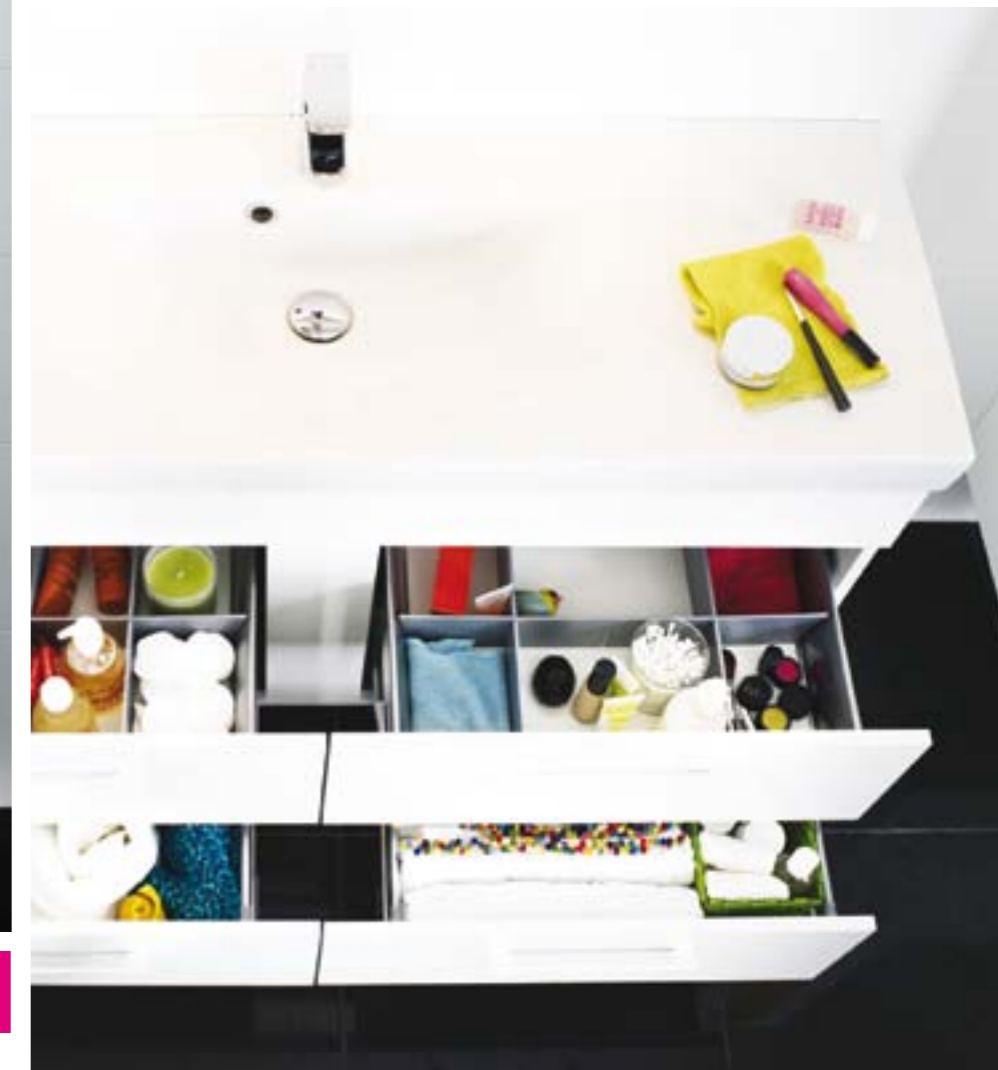

APOLLO – VAR SAK PÅ SIN PLATS

Lådindelare med sex fack i övre utdragslådan för mindre saker som smink och hygienartiklar. Den nedre lådan har förhöjningsreling för större saker som t ex handdukar och större flaskor. Samtliga lådor har fullutdrag för bästa överblick över lådans innehåll. Självklart är lådorna dämpade och har självindrag för högsta komfort.