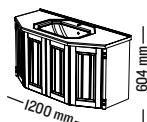

VALHALL 120

Med luckor i kommoden

	Pris	Art nr
VIT	13 720	V12V*-K ■
LJUSGRÅ	13 995	V12L*-K ■
MÖRKGRÅ	13 995	V12M*-K ■
EK	15 350	V12E*-K ■