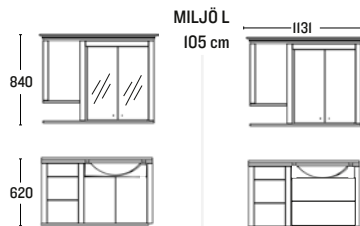

Art nr	Pris	Art nr	Pris	Art nr	Pris	Art nr	Pris	Art nr	Pris	Art nr	Pris
C. L cremevit	CLVIL*	29 315	CLVIU*	30 980	CLVLL*	29 315	CLVLU*	30 980	CLVNL*	36 560	CLVNU*	38 335
C. L antikvit	CLAIL*	29 315	CLAIU*	30 980	CLALL*	29 315	CLALU*	30 980	CLANL*	36 560	CLANU*	38 335
X-Frost antikvit	XFVIL*	29 905	XFVIU*	31 675	XFVLL*	29 905	XFVLU*	31 675	XFVNL*	37 710	XFVNU*	39 480
X-Frost svart	XFSIL*	30 800	XFSIU*	32 560	XFSSL*	30 800	XFSLU*	32 560	XFSNL*	38 865	XFSNU*	40 640
Oxford	OXEIL*	32 775	OXEIU*	34 480	OXELL*	32 775	OXELU*	34 480	OXENL*	40 745	OXENU*	42 450

* Val: L= LED-belysning
PRISTILLÄGG för LED-belysning: 1 750:-

* Val: L= LED-belysning
PRISTILLÄGG för LED-belysning: 1 750:-

* Val: L= LED-belysning
PRISTILLÄGG för LED-belysning: 2 125:-