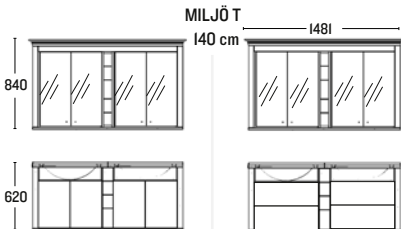

MODELL 1				MODELL 2			
V-HÄNGD		H-HÄNGD		V-HÄNGD		H-HÄNGD	
Art nr	Pris	Art nr	Pris	Art nr	Pris	Art nr	Pris
CLVIV	7 495	CLVIV	7 495	CLV2V	6 880	CLV2H	6 880
CLAIIV	7 495	CLAIH	7 495	CLA2V	6 880	CLA2H	6 880
XFVIV	8 150	XFVIH	8 150	XFV2V	7 315	XFV2H	7 315
XFSIV	8 890	XFSIH	8 890	XFS2V	8 050	XFS2H	8 050
OXEIV	9 165	OXEIH	9 165	OXE2V	8 220	OXE2H	8 220

B 400 H 1 786 D 353

B 400 H 1 786 D 353

* Val: L= LED-belysning
PRISTILLÄGG för LED-belysning: 1 895:-