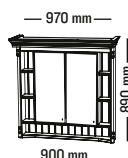

SPEGELSKÅP VALHALL

	Pris	Art nr
VIT	9 810	V9V-Ö
LJUSGRÅ	9 995	V9L-Ö
MÖRKGRÅ	9 995	V9M-Ö
EK	11 090	V9E-Ö