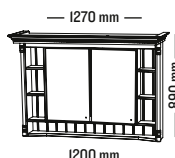

Pris	Art nr
VIT	11 230	V12V-Ö
LJUSGRÅ	11 480	V12L-Ö
MÖRKGRÅ	11 480	V12M-Ö
EK	12 740	V12E-Ö