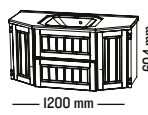

VALHALL 90

Med lådor i kommoden

	Pris	Art nr
VIT	14 265	V9VU*-K ■
LJUSGRÅ	14 555	V9LU*-K ■
MÖRKGRÅ	14 555	V9MU*-K ■
EK	16 175	V9EU*-K ■

VALHALL 120

Med lådor i kommoden

	Pris	Art nr
VIT	16 070	V12VU*-K ■
LJUSGRÅ	16 370	V12LU*-K ■
MÖRKGRÅ	16 370	V12MU*-K ■
EK	18 270	V12EU*-K ■