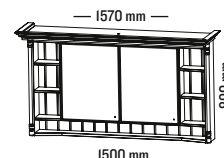

Pris	Art nr
VIT	13 490	V15V-Ö
LJUSGRÅ	13 725	V15L-Ö
MÖRKGRÅ	13 725	V15M-Ö
EK	15 305	V15E-Ö