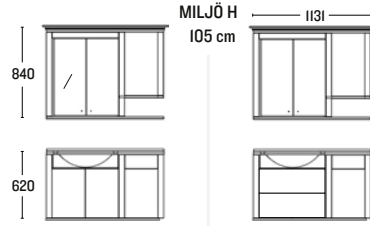

HÅLLBARHET
 ÄKTA MATERIAL
 HANTVERK FRÅN
 DALARNA

PRISLISTA: CARL LARSSON, X-FROST & OXFORD

Inkl. vitt tvättfat i gjutmarmor, vattenlås, lådindelare i en kommodlåda och förhöjningsreling i den andra.
Djup spegelskåp 140/280 mm, djup kommoder 350/495 mm