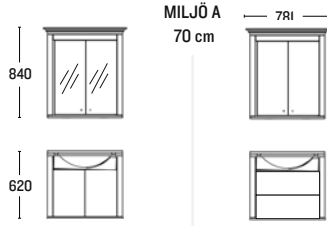

HÅLLBARHET
 ÄKTA MATERIAL
 HANTVERK FRÅN
 DALARNA

PRISLISTA: CARL LARSSON, X-FROST & OXFORD

Inkl. vitt tvättfat i gjutmarmor, vattenlås, lådindelare i en kommodlåda och förhöjningsreling i den andra.
Djup spegelskåp 140/280 mm, djup kommoder 350/495 mm