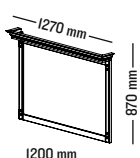

	Pris	Art nr
VIT	5 840	V12V-S
LJUSGRÅ	5 995	V12L-S
MÖRKGRÅ	5 995	V12M-S
EK	6 895	V12E-S

	Pris	Art nr
VIT	6 560	V15V-S
LJUSGRÅ	6 810	V15L-S
MÖRKGRÅ	6 810	V15M-S
EK	7 830	V15E-S

HÖGA OCH HALVHÖGA SKÅP

	VIT		MÖRKGRÅ		LJUSGRÅ		EK	
	VÄNSTERHÄNGD	HÖGERHÄNGD	VÄNSTERHÄNGD	HÖGERHÄNGD	VÄNSTERHÄNGD	HÖGERHÄNGD	VÄNSTERHÄNGD	HÖGERHÄNGD
HÖGSKÅP MED HÖG OCH LÅG LUCKA Inkl. krönlist. B 500 H 1 773 D 340	8 680 VH5VIV	8 680 VH5VIH	8 890 VH5MV	8 890 VH5MH	8 890 VH5LV	8 890 VH5LH	10 445 VH5EKV	10 445 VH5EKH
HÖGSKÅP MED LUCKA OCH 2 LÅDOR Inkl. krönlist. B 500 H 1 773 D 340	11 370 VH5VI-LV	11 370 VH5VI-LH	11 785 VH5M-LV	11 785 VH5M-LH	11 785 VH5L-LV	11 785 VH5L-LH	13 210 VH5EK-LV	13 210 VH5EK-LH
HÖGSKÅP VITRIN MED 2 LÅDOR Inkl. krönlist och. glashyllor. B 500 H 1 773 D 340	11 470 VH5VI-VLV	11 470 VH5VI-VLH	11 890 VH5M-VLV	11 890 VH5M-VLH	11 890 VH5L-VLV	11 890 VH5L-VLH	13 420 VH5EK-VLV	13 420 VH5EK-VLH
HALVHÖGT SKÅP MED 1 LUCKA OCH 2 LÅDOR B 400 H 856 D 340	8 690 VHH4VIV	8 690 VHH4VIH	8 900 VHH4MV	8 900 VHH4MH	8 900 VHH4LV	8 900 VHH4LH	10 415 VHH4EKV	10 415 VHH4EKH