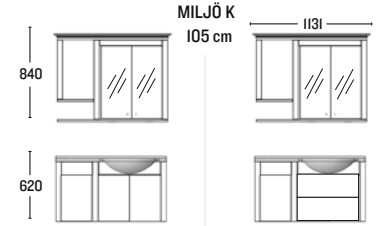

HÅLLBARHET
 ÄKTA MATERIAL
 HANTVERK FRÅN
 DALARNA

PRISLISTA: CARL LARSSON, X-FROST & OXFORD

Inkl. vitt tvättfat i gjutmarmor, vattenlås, lådindelare i en kommodlåda och förhöjningsreling i den andra.
Djup spegelskåp 140/280 mm, djup kommoder 350/495 mm