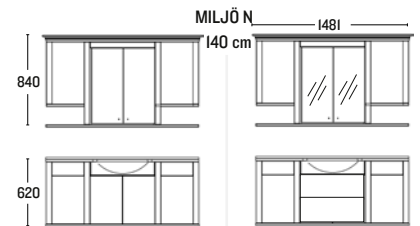

Art nr	Pris	Art nr	Pris	Art nr	Pris	Art nr	Pris	Art nr	Pris	Art nr	Pris
C. L cremevit	CLVIL*	29 315	CLVIU*	30 980	CLVLL*	29 315	CLVLU*	30 980	CLVNL*	36 560	CLVNU*	38 335
C. L antikvit	CLAIL*	29 315	CLAIU*	30 980	CLALL*	29 315	CLALU*	30 980	CLANL*	36 560	CLANU*	38 335
X-Frost antikvit	XFVIL*	29 905	XFVIU*	31 675	XFVLL*	29 905	XFVLU*	31 675	XFVNL*	37 710	XFVNU*	39 480
X-Frost svart	XFSIL*	30 800	XFSIU*	32 560	XFSSL*	30 800	XFSLU*	32 560	XFSNL*	38 865	XFSNU*	40 640
Oxford	OXEIL*	32 775	OXEIU*	34 480	OXELL*	32 775	OXELU*	34 480	OXENL*	40 745	OXENU*	42 450

* Val: L= LED-belysning
PRISTILLÄGG för LED-belysning: 1 750:-

* Val: L= LED-belysning
PRISTILLÄGG för LED-belysning: 1 750:-

* Val: L= LED-belysning
PRISTILLÄGG för LED-belysning: 2 125:-