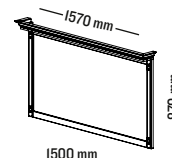

	Pris	Art nr
VIT	5 840	V12V-S
LJUSGRÅ	5 995	V12L-S
MÖRKGRÅ	5 995	V12M-S
EK	6 895	V12E-S

	Pris	Art nr
VIT	6 560	V15V-S
LJUSGRÅ	6 810	V15L-S
MÖRKGRÅ	6 810	V15M-S
EK	7 830	V15E-S

HÖGA OCH HALVHÖGA SKÅP

	VIT		MÖRKGRÅ		LJUSGRÅ		EK	
	VÄNSTERHÄNGD	HÖGERHÄNGD	VÄNSTERHÄNGD	HÖGERHÄNGD	VÄNSTERHÄNGD	HÖGERHÄNGD	VÄNSTERHÄNGD	HÖGERHÄNGD
HÖGSKÅP MED HÖG OCH LÅG LUCKA Inkl. krönlist. B 500 H 1 773 D 340	8 680 VH5VIV	8 680 VH5VIH	8 890 VH5MV	8 890 VH5MH	8 890 VH5LV	8 890 VH5LH	10 445 VH5EKV	10 445 VH5EKH
HÖGSKÅP MED LUCKA OCH 2 LÅDOR Inkl. krönlist. B 500 H 1 773 D 340	11 370 VH5VI-LV	11 370 VH5VI-LH	11 785 VH5M-LV	11 785 VH5M-LH	11 785 VH5L-LV	11 785 VH5L-LH	13 210 VH5EK-LV	13 210 VH5EK-LH
HÖGSKÅP VITRIN MED 2 LÅDOR Inkl. krönlist och. glashyllor. B 500 H 1 773 D 340	11 470 VH5VI-VLV	11 470 VH5VI-VLH	11 890 VH5M-VLV	11 890 VH5M-VLH	11 890 VH5L-VLV	11 890 VH5L-VLH	13 420 VH5EK-VLV	13 420 VH5EK-VLH
HALVHÖGT SKÅP MED 1 LUCKA OCH 2 LÅDOR B 400 H 856 D 340	8 690 VHH4VIV	8 690 VHH4VIH	8 900 VHH4MV	8 900 VHH4MH	8 900 VHH4LV	8 900 VHH4LH	10 415 VHH4EKV	10 415 VHH4EKH