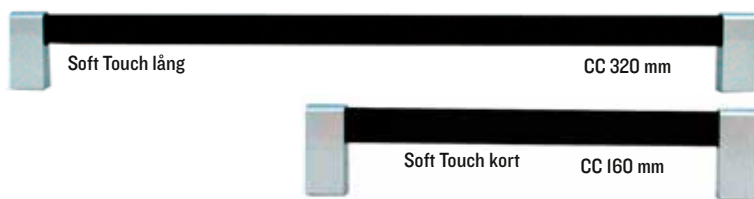

CC 96 mm
Art nr H71
Pris 80:-

CC 96 mm
Art nr H72
Pris 130:-

CC 96 mm
Art nr H91
Pris 295:-

CC 64 mm
Art nr H74
Pris 105:-

CC 64 mm
Art nr H90
Pris 125:-

	VITT	BLANK-KROM	MATT-KROM	SVART
Art nr Pris	H22V 125:-	H22BK 155:-	H22MK 145:-	H22S 135:-
Art nr Pris	H23V 95:-	H23BK 125:-	H23MK 115:-	H23S 105:-
Art nr Pris	H24V 80:-	H24BK 100:-	H24MK 90:-	H24S 85:-
Art nr Pris	H25V 70:-	H25BK 90:-	H25MK 80:-	H25S 75:-
Art nr Pris	H26V 65:-	H26BK 95:-	H26MK 85:-	H26S 70:-
Art nr Pris				H32S 245:-
Art nr Pris				H33S 195:-
Art nr Pris			H42MK 230:-	
Art nr Pris			H43MK 155:-	
Art nr Pris		H52BK 230:-		
Art nr Pris		H53BK 155:-		
Art nr Pris		H62BK 75:-	H62MK 65:-	H62S 65:-
Art nr Pris		K72BK 65:-	K72MK 55:-	K72S 55:-
Art nr Pris		K73BK 85:-