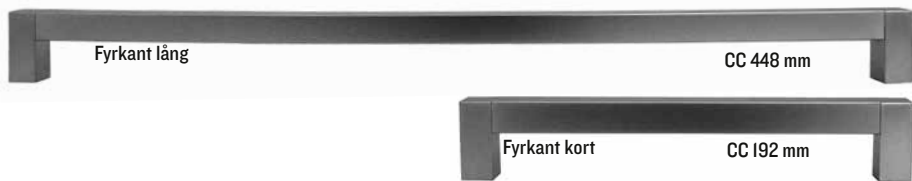

CC 96 mm
Art nr H71
Pris 80:-

CC 96 mm
Art nr H72
Pris 130:-

CC 96 mm
Art nr H91
Pris 295:-

CC 64 mm
Art nr H74
Pris 105:-

CC 64 mm
Art nr H90
Pris 125:-

	VITT	BLANK-KROM	MATT-KROM	SVART
Art nr Pris	H22V 125:-	H22BK 155:-	H22MK 145:-	H22S 135:-
Art nr Pris	H23V 95:-	H23BK 125:-	H23MK 115:-	H23S 105:-
Art nr Pris	H24V 80:-	H24BK 100:-	H24MK 90:-	H24S 85:-
Art nr Pris	H25V 70:-	H25BK 90:-	H25MK 80:-	H25S 75:-
Art nr Pris	H26V 65:-	H26BK 95:-	H26MK 85:-	H26S 70:-
Art nr Pris				H32S 245:-
Art nr Pris				H33S 195:-
Art nr Pris			H42MK 230:-	
Art nr Pris			H43MK 155:-	
Art nr Pris		H52BK 230:-		
Art nr Pris		H53BK 155:-		
Art nr Pris		H62BK 75:-	H62MK 65:-	H62S 65:-
Art nr Pris		K72BK 65:-	K72MK 55:-	K72S 55:-
Art nr Pris		K73BK 85:-