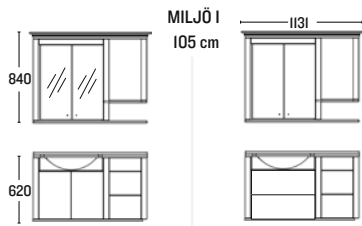

Art nr	Pris	Art nr	Pris	Art nr	Pris	Art nr	Pris	Art nr	Pris	Art nr	Pris
C. L cremevit	CLVIL*	29 315	CLVIU*	30 980	CLVLL*	29 315	CLVLU*	30 980	CLVNL*	36 560	CLVNU*	38 335
C. L antikvit	CLAIL*	29 315	CLAIU*	30 980	CLALL*	29 315	CLALU*	30 980	CLANL*	36 560	CLANU*	38 335
X-Frost antikvit	XFVIL*	29 905	XFVIU*	31 675	XFVLL*	29 905	XFVLU*	31 675	XFVNL*	37 710	XFVNU*	39 480
X-Frost svart	XFSIL*	30 800	XFSIU*	32 560	XFSSL*	30 800	XFSLU*	32 560	XFSNL*	38 865	XFSNU*	40 640
Oxford	OXEIL*	32 775	OXEIU*	34 480	OXELL*	32 775	OXELU*	34 480	OXENL*	40 745	OXENU*	42 450

* Val: L= LED-belysning
PRISTILLÄGG för LED-belysning: 1 750:-

* Val: L= LED-belysning
PRISTILLÄGG för LED-belysning: 1 750:-

* Val: L= LED-belysning
PRISTILLÄGG för LED-belysning: 2 125:-