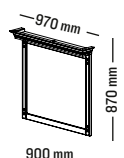

SPEGLAR VALHALL

	Pris	Art nr
VIT	5 120	V9V-S
LJUSGRÅ	5 370	V9L-S
MÖRKGRÅ	5 370	V9M-S
EK	6 175	V9E-S