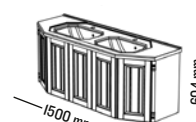

VALHALL 120

Med luckor i kommoden

	Pris	Art nr
VIT	13 720	V12V*-K ■
LJUSGRÅ	13 995	V12L*-K ■
MÖRKGRÅ	13 995	V12M*-K ■
EK	15 350	V12E*-K ■

VALHALL 150

Med luckor i kommoden

	Pris	Art nr
VIT	16 490	V15V*-K ■
LJUSGRÅ	16 775	V15L*-K ■
MÖRKGRÅ	16 775	V15M*-K ■
EK	18 695	V15E*-K ■